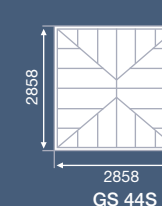

The Langley / Altea Range