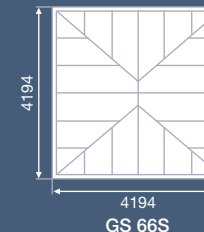

The Langley / Altea Range