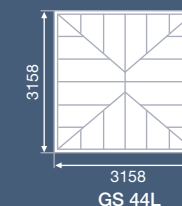

The Langley / Altea Range